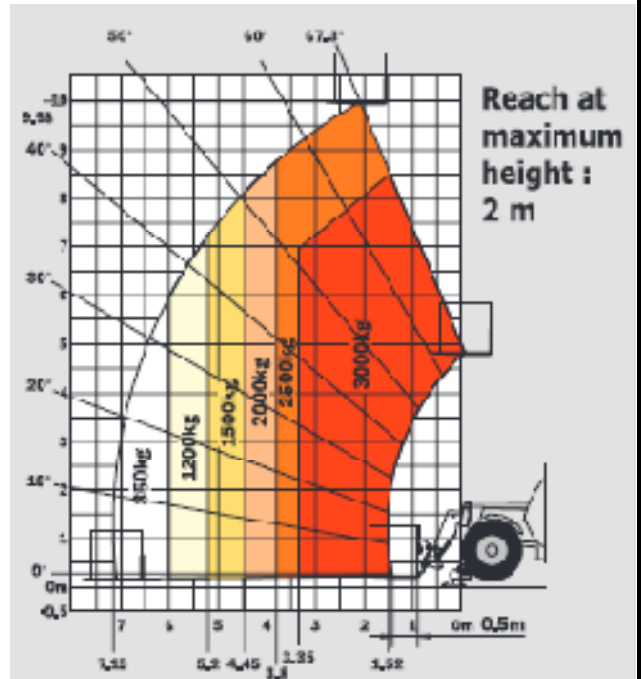

TS 3010D 4X4

mateco
AIMING HIGH

Τεχνικά χαρακτηριστικά

Ύψος εργασίας:	10,00m
Διαστάσεις Μηχ/τος: (ΜxΠxΥ)	4,99m x 2,26m x 2,30m
Κίνηση:	Πετρέλαιο 4x4
Κατασκευαστής	Manitou 1030 S
Πλάγια έκταση	7,15m
Φορτίο ανύψωσης	3.000kg max
Βάρος μηχανήματος	7.470kg
Ποδαρικά στήριξης	Ναι.