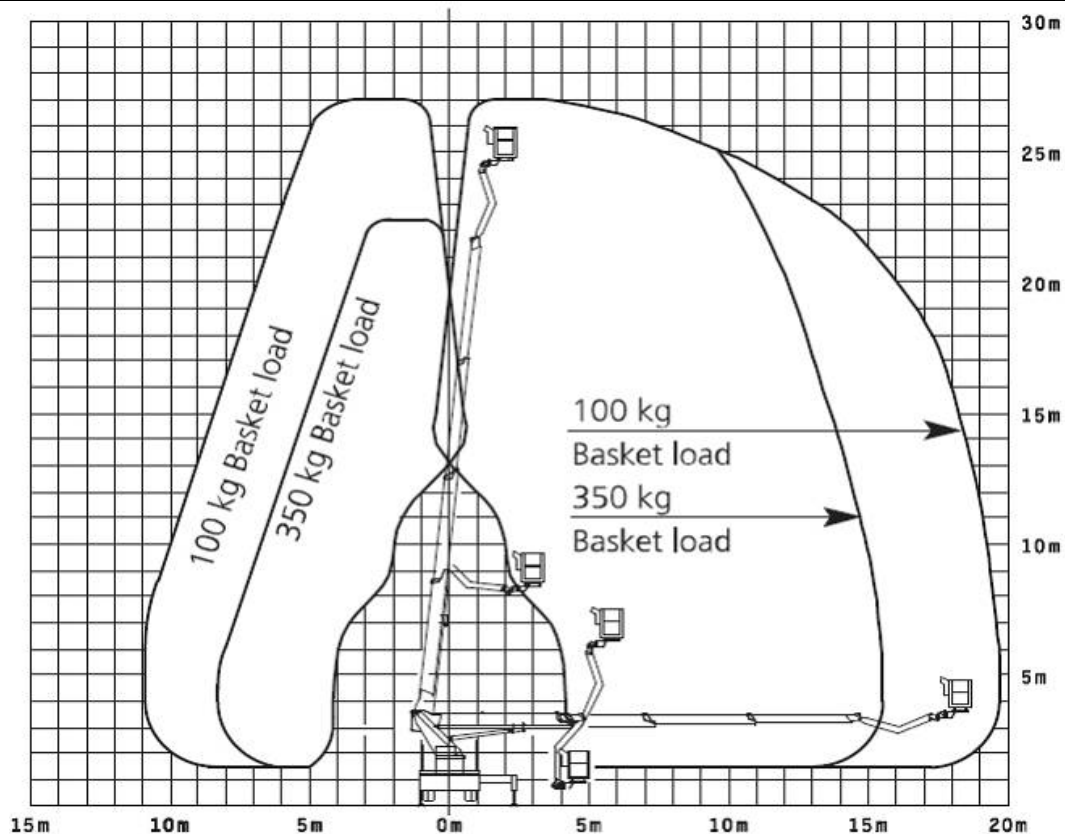

LT 270 KD

mateco

AIMING HIGH

Τεχνικά χαρακτηριστικά

Ύψος εργασίας:	27,00 m
Διαστάσεις Μηχ/τος (ΜxΠxΥ)m	8,70 x 2,50 x 3,20
Κίνηση μηχανήματος	Πετρέλαιο
Διαστάσεις καλαθιού	1,60 x 0,80
Πλάγια έκταση	19,80m
Φορτίο ανύψωσης	350kg
Βάρος μηχανήματος	7.500kg
Περιστροφή πύργου / καλαθιού	540/160
Πλάτος στήριξης	2,50m
Κατασκευαστής	Wumag WT 270