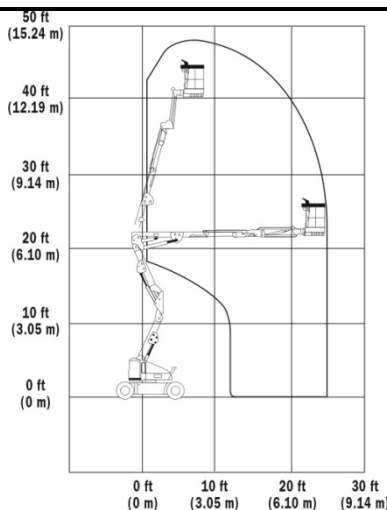

## Τεχνικά χαρακτηριστικά

Ύψος εργασίας	14,19m
Διαστάσεις Μηχ/τος (ΜxΠxΥ)m	6,71m x 1,75m x 2,01m
Κίνηση	Ηλεκτρική
Κατασκευαστής	JLG /E400AJP
Διαστάσεις εξέδρας	0,76m x 1,52m
Πλάγια έκταση	6,83m
Φορτίο ανύψωσης	227kg
Βάρος μηχανήματος	6.350kg