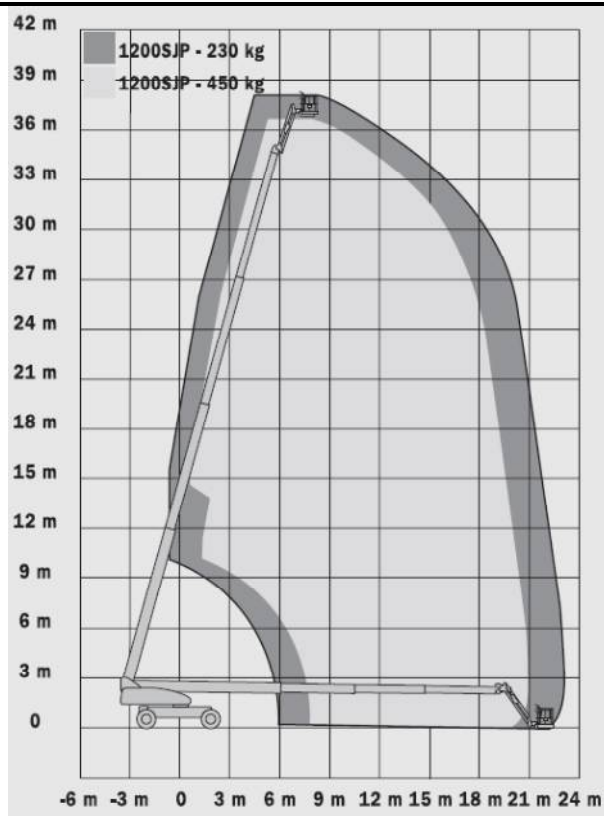

T 385 KD 4X4

mateco

AIMING HIGH

Τεχνικά χαρακτηριστικά

Ύψος εργασίας	38,73m
Διαστάσεις Μηχ/τος (ΜxΠxΥ)m	13,67 X 2,49 X 3,05
Κίνηση	Πετρέλαιο
Κατασκευαστής	JLG/1200 SJP
Διαστάσεις εξέδρας	0,91m x 2,44m
Πλάγια έκταση	22,86m
Φορτίο ανύψωσης	450/230kg
Βάρος μηχανήματος	18.500kg
Περιστροφή πύργου / καλαθιού	360/180°
Πλάτος λειτουργίας με τους άξονες εκτεταμένους	3,81m